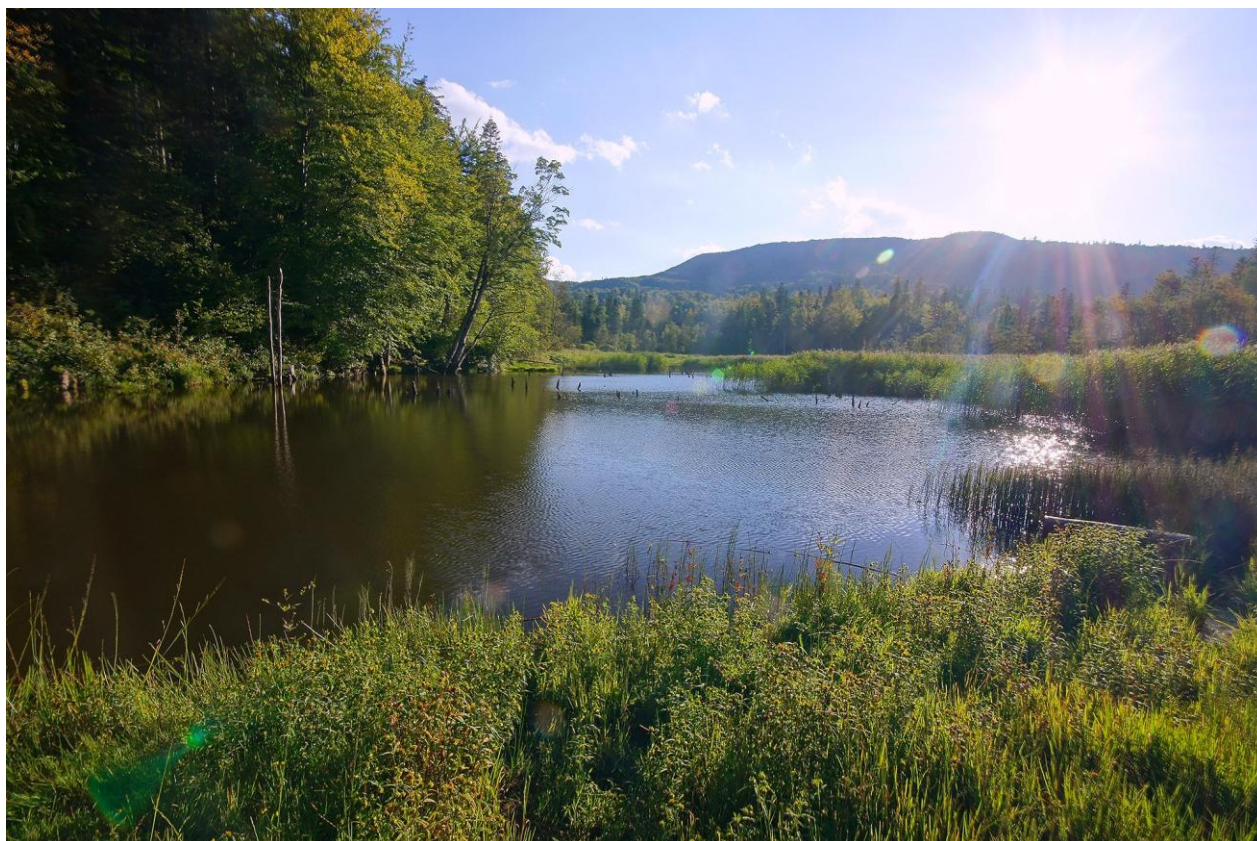

**PTSM ODDZIAŁ w KROŚNIE**  
**SZKOLNE KOŁO PTSM „BESKID”**  
**przy SZKOLE PODSTAWOWEJ**  
**NR 10 W KROŚNIE**

**XXXVI RAJD**  
**ŚLADAMI HISTORII I LEGEND**

TRASA: Krosno – Sanok – Lesko – Nowosiółki – Baligród –  
Bystre – Rabe – Jeziorko Bobrowe – Rabe – Krosno